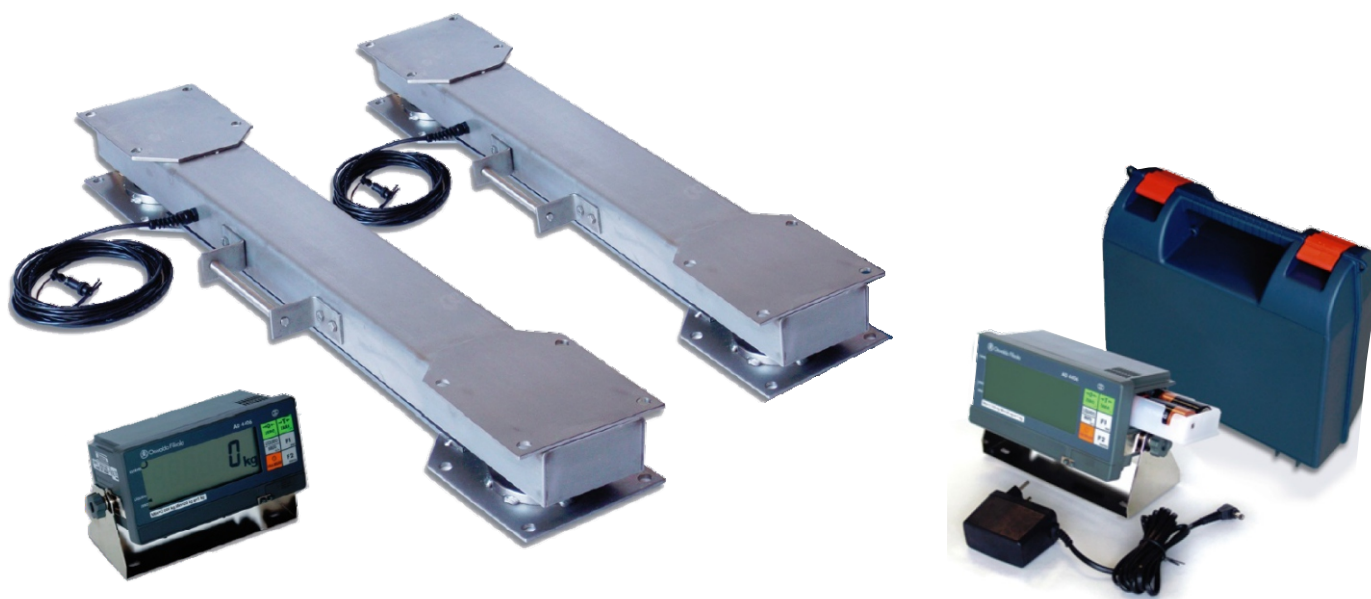

Barra de Pesagem

CARACTERÍSTICAS ■■■

- Sistema prático e portátil;
- Indica peso estável mesmo com o animal em movimento
- Utilização em gradil, tronco ou plataforma;
- Barras à prova d'água (Ip65);
- Exclusivo funcionamento com 6 pilhas ou fonte bivolt 110/220V inclusa
- Capacidades:
 - 2.000kg x 1,0kg
 - 1.000kg x 0,5kg
 - 500kg x 0,2kg
- Comprimento das barras: 90cm;
- Funciona com qualquer impressora serial;
- Garantia de 1 ano.